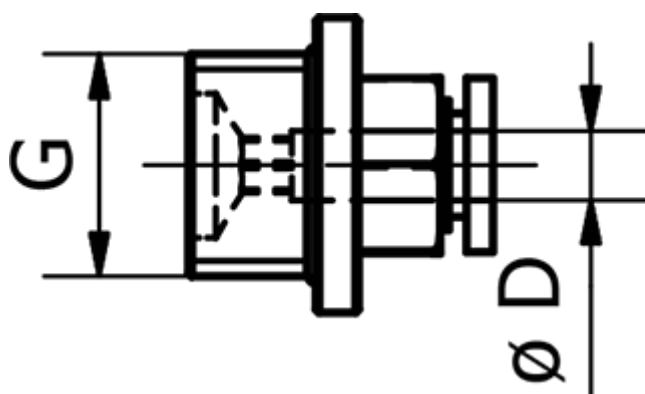

Varenummer: 58EPC1202  
Beskrivelse: Fitting EPC1202 Lige  
Udvendig gevind, 1/4" slangediameter 12

## Mål

D = 12  
Gevind = 1/4"